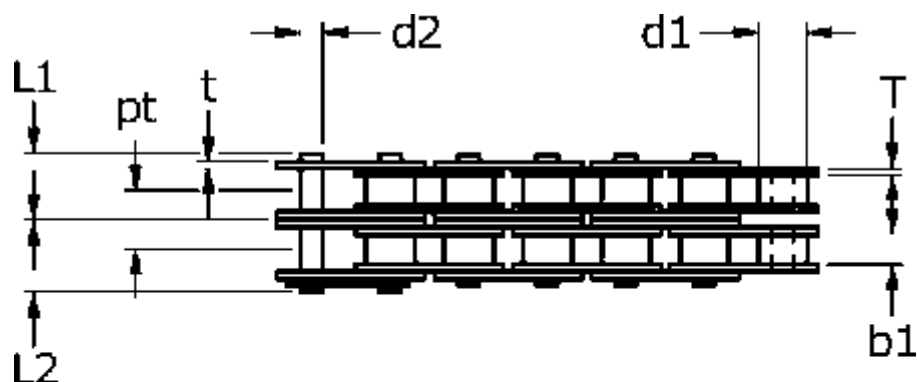

Article number: 613205009

Description: Tsubaki 08 B-2 Duplex Lambda rollerchain vedligeholdelsesfri
Lambda maintenance free

Note: 08 B-2

Measures

$b1$	= 7.75	$pt = 13.92$
Breaking power	= 31,1kN	$T = 1.6$
$d1$	= 8.51	$t = 1.6$
$d2$	= 4.45	
H	= 12	
$L1$	= 15.3	
$L2$	= 16.9	
P	= 12.7	